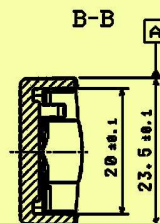

W celu zamówienia prosimy
o kontakt z Biurem Obsługi
Klienta GAMET lub na

www.pwgamet.com.pl