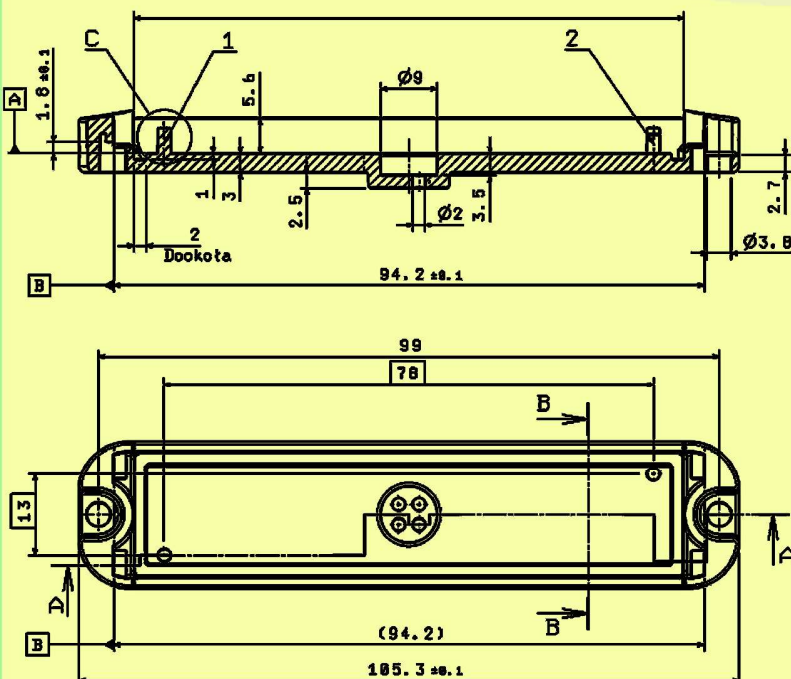

# LAMPY KIERUNKOWE SERIA SLIM LED 12/24

E20

## Dane techniczne:

- źródło światła: 6 szt. LED 3W,
- napięcie zasilania: od 10,5V do 30V,
- maksymalny pobór prądu: 0,7A,
- średnia moc pobierana: 4W (światło dzienne),
- zakres temperatur pracy:  $-40^{\circ}\text{C} \div +55^{\circ}\text{C}$ ,
- wymiary (długość × szerokość × wysokość): 106 mm × 24 mm × 13 mm,
- sposób montażu (dostępne wykonania): pionowy lub poziomy,
- dostępne barwa światła: niebieska, czerwona, żółta samochodowa,
- możliwość synchronizacji błysków wielu lamp (jeden przewód),
- możliwość zaprogramowania synchronizacji naprzemiennych błysków,
- automatyczne przełączanie światłości dzień/noc,